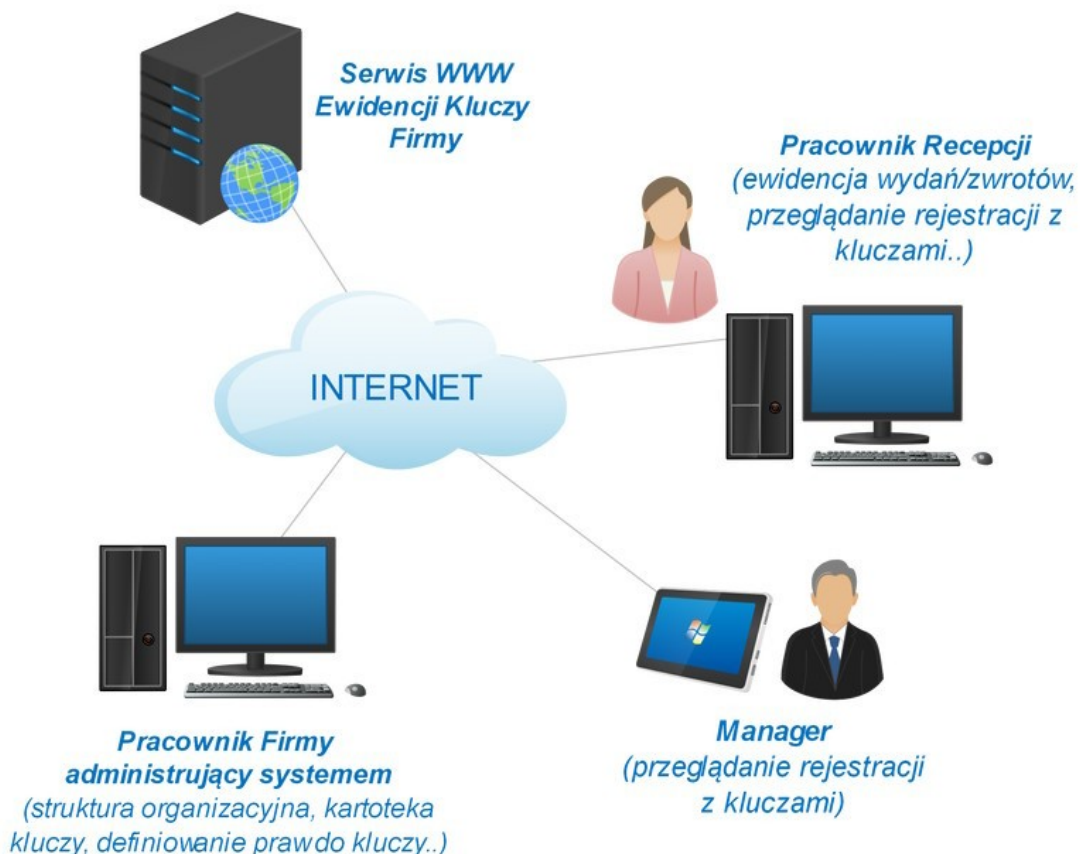

Architektura rozwiązania